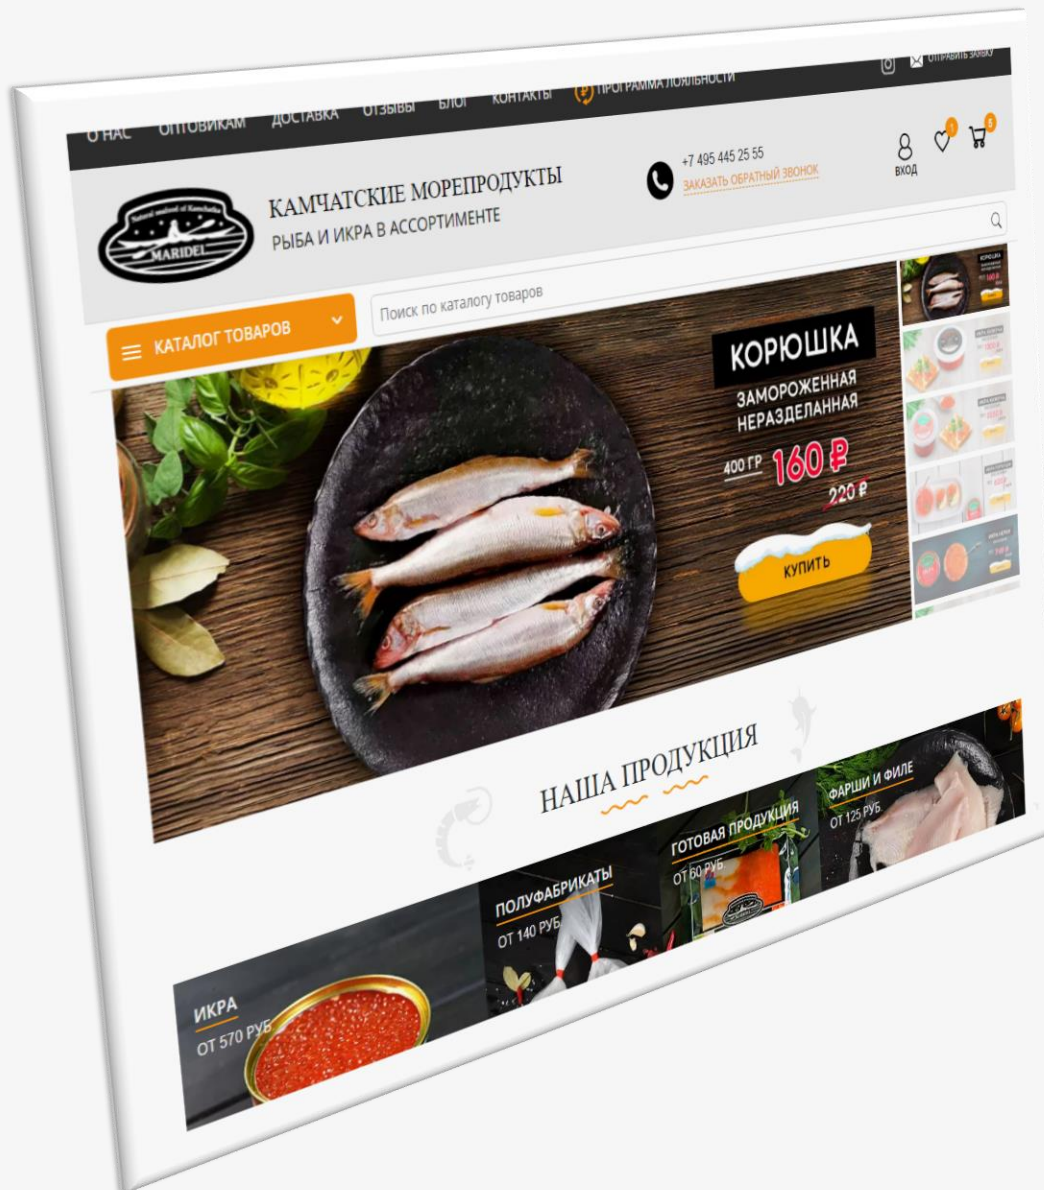

Сайт Российского производителя готовых завтраков и продуктов питания быстрого приготовления

[Перейти на сайт](#)

MARIDEL

Интернет-магазины

Сайт поставщика Камчатских морепродуктов

[Перейти на сайт](#)

ЗОЛОТОЙ ЛЕВ