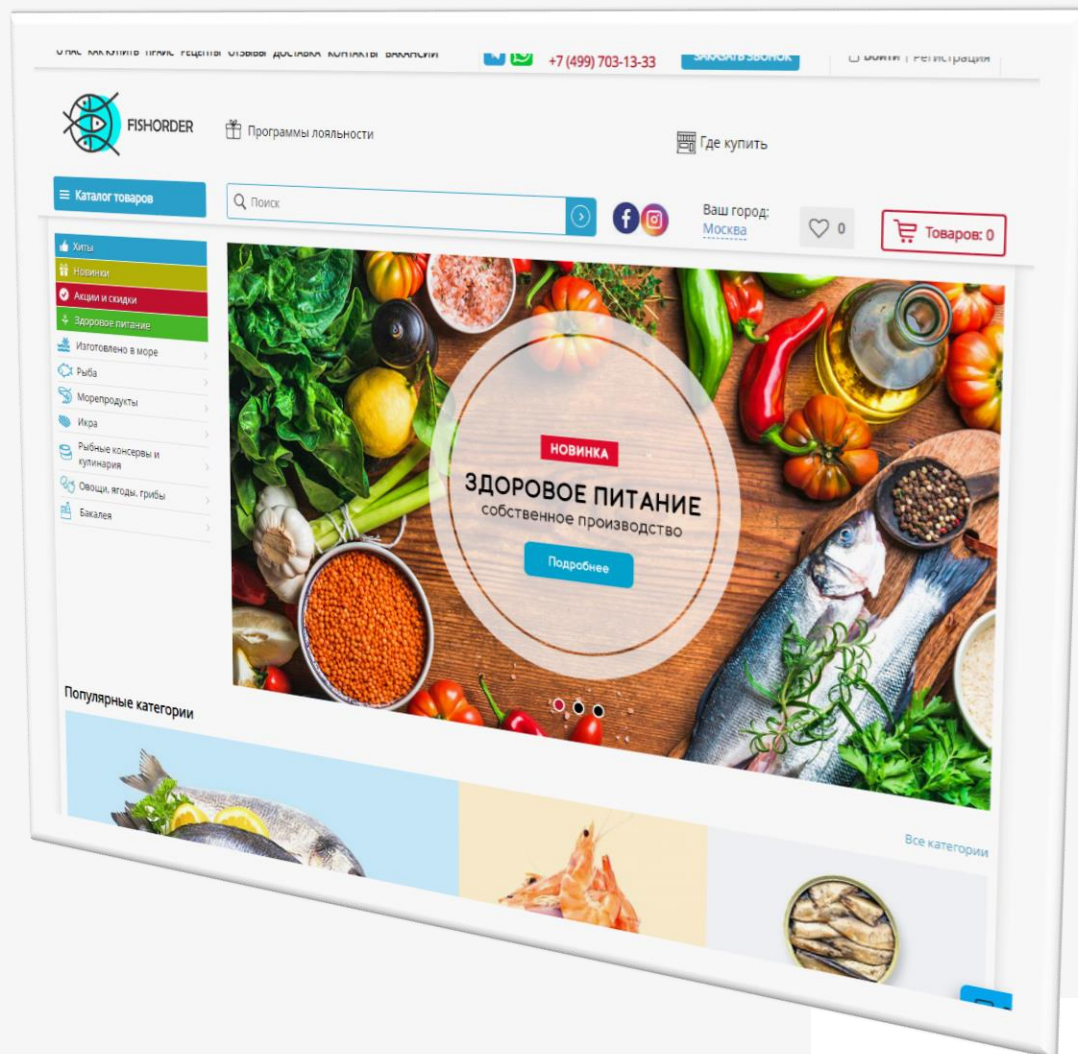

[Перейти на сайт](#)

[Отзыв клиента](#)

FISH ORDER

Интернет-магазины

Сайт крупного дистрибьютора
морепродуктов и северной рыбы

Перейти на сайт

BMNG

Корпоративные сайты