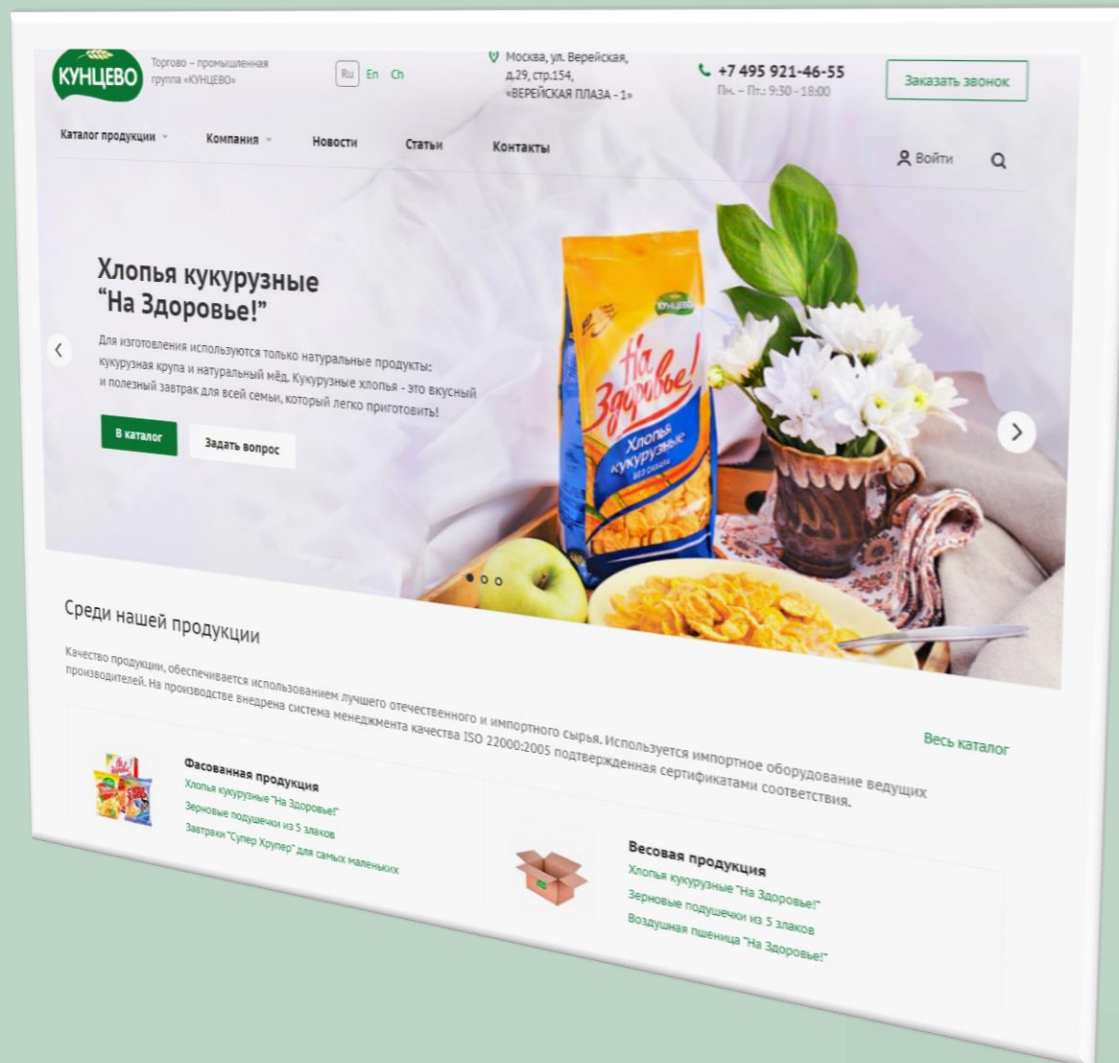

Сайт Российского производителя готовых завтраков и продуктов питания быстрого приготовления

[Перейти на сайт](#)

MARIDEL

Интернет-магазины

Сайт поставщика Камчатских морепродуктов

[Перейти на сайт](#)

ЗОЛОТОЙ ЛЕВ