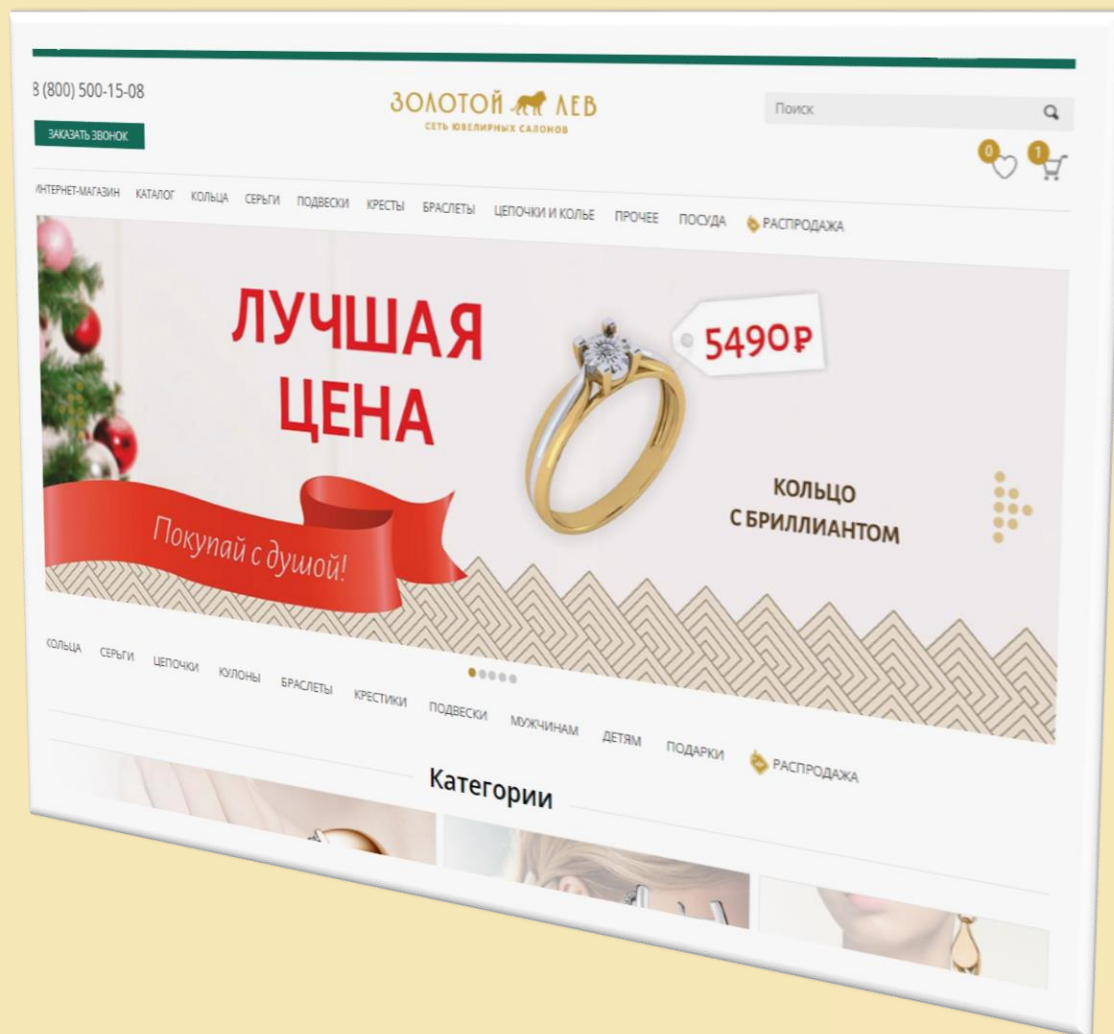

ЗОЛОТОЙ ЛЕВ

Интернет-магазины

Сайт поставщика ювелирных изделий

[Перейти на сайт](#)